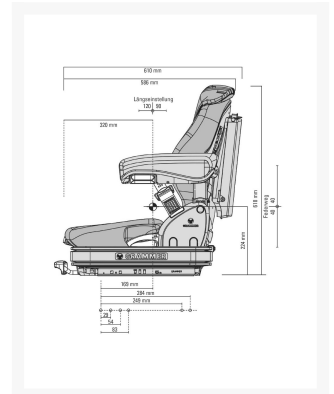

# Primo L 12V PVC

## Additional Information

Artikelnummer	53025
SACH nummer / Materiaal nummer	1104725
Benennung nummer	MSG75G/521
EAN 13	8712418182125
Gewicht (kg)	40.000000
Serie	Comfort
Zitbreedte (mm)	470 mm
Veersysteem	Luchtvering
Veersysteem voltage	12 V
Veersysteem versterkt	Nee
Veerweg	80 mm
Zijdelingse-horizontaal-vering	Nee
Lendesteun	Mechanisch
Fréquence basse (Hz)	Nee
Langsverstelling	210 mm
Langshorizontaalvering	Nee
Gewichtsindeling	Manueel
Hoogte instelling (mm)	60 mm
Type hoogte instelling	Traploos
Rugleuningneiginginstelling	Ja
rugverlenging ondersteuning	Nee
Rugverlenging, inschuifbaar	Ja
Kopsteun	Nee
Armleuning neiginginstelbaar	Nee
Zijdelingse contouraanpassing	Nee
Langsverstelling kogelgelagerd	Nee

Gewichtsbereik (kg)	45-170 kg
Nekkussen	Nee
Zitdiepte- en neigingsverstelling	Nee
Zitverwarming	Nee
Veiligheidsgordel	Ja
Type veiligheidsgordel	Duo-sensitive
Draaiplaat	Nee
APS (automatisch positoneringsysteem)	Nee
Demper	Niet-instelbaar
Bekleding	PVC
Kleur stof	Zwart
Documententas	Nee
Zitschakelaar	Ja
Stuurbakken	Nee
Console voorgemonteerd	Nee
Bagagenet	Nee
Microfoonhouder	Nee
Konsole draaibaar	Nee
Zithoek instelling	Nee
Gordelstraffer	Nee