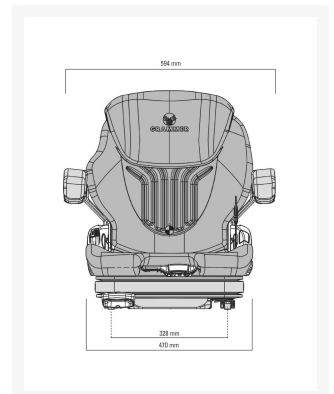

## Additional Information

Artikelnummer	53025
SACH nummer / Materiaal nummer	1104725
Benennung nummer	MSG75G/521
EAN 13	8712418182125
Gewicht (kg)	40.000000
Serie	Comfort
Zitbreedte (mm)	470 mm
Veersysteem	Luchtvering
Veersysteem voltage	12 V
Veersysteem versterkt	Nee
Veerweg	80 mm
Zijdelingse-horizontaal-vering	Nee
Lendesteun	Mechanisch
Fréquence basse (Hz)	Nee
Langsverstelling	210 mm
Langshorizontaalvering	Nee
Gewichtsindeling	Manueel
Hoogte instelling (mm)	60 mm
Type hoogte instelling	Traploos
Rugleuningneiginginstelling	Ja
rugverlenging ondersteuning	Nee
Rugverlenging, inschuifbaar	Ja
Kopsteun	Nee
Armleuning neiginginstelbaar	Nee
Zijdelingse contouraanpassing	Nee
Langsverstelling kogelgelagerd	Nee