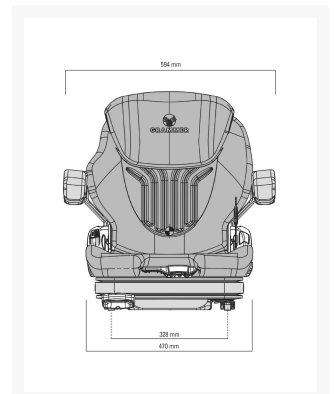

Primo L 24V Stof blauw/zwart - 53032

Artikelnummer	53032
SACH nummer / Materiaal nummer	1293477
Benennung nummer	MSG75G/521
EAN 13	8712418322576
Gewicht (kg)	40.000000
Serie	Comfort
Zitbreedte	470 mm
Veersysteem	Luchtvering
Veersysteem voltage	24 V
Veersysteem versterkt	Nee
Veerweg	80 mm
Zijdelingse-horizontaal-vering	Nee
Lendesteun	Mechanisch
Fréquence basse (Hz)	Nee
Langsverstelling	210 mm
Langshorizontaalvering	Nee
Gewichtsindeling	Handmatig
Hoogte instelling	60 mm
Type hoogte instelling	Traploos
Rugleuningneiginginstelling	Ja
rugverlenging ondersteuning	Nee
Rugverlenging, inschuifbaar	Ja
Kopsteun	Nee
Armleuning neiginginstelbaar	Nee
Zijdelingse contouraanpassing	Nee
Langsverstelling kogelgelagerd	Nee
Gewichtsbereik	45-170 kg