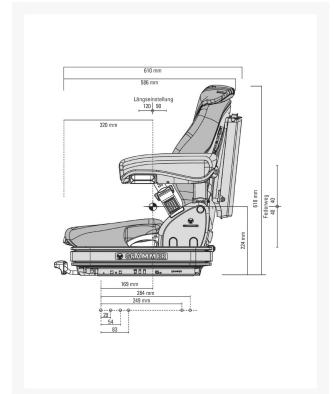

Primo L 24V Stof blauw/zwart - 53032

Artikelnummer	53032
SACH nummer / Materiaal nummer	1293477
Benennung nummer	MSG75G/521
EAN 13	8712418322576
Gewicht (kg)	40.000000
Serie	Comfort
Zitbreedte	470 mm
Veersysteem	Luchtvering
Veersysteem voltage	24 V
Veersysteem versterkt	Nee
Veerweg	80 mm
Zijdelingse-horizontaal-vering	Nee
Lendesteun	Mechanisch
Fréquence basse (Hz)	Nee
Langsverstelling	210 mm
Langshorizontaalvering	Nee
Gewichtsindeling	Handmatig
Hoogte instelling	60 mm
Type hoogte instelling	Traploos
Rugleuningneiginginstelling	Ja
rugverlenging ondersteuning	Nee
Rugverlenging, inschuifbaar	Ja
Kopsteun	Nee
Armleuning neiginginstelbaar	Nee
Zijdelingse contouraanpassing	Nee
Langsverstelling kogelgelagerd	Nee
Gewichtsbereik	45-170 kg

Nekkussen	Nee
Zitdiepte- en neigingsverstelling	Nee
Zitverwarming	Nee
Veiligheidsgordel	Ja
Type veiligheidsgordel	Duo-sensitive
Draaiplaat	Nee
APS (automatisch positoneringsysteem)	Nee
Demper	Niet-instelbaar
Bekleding	Stof
Kleur stof	Blauw/zwart
Documententas	Nee
Zitschakelaar	Ja
Stuurbakken	Nee
Console voorgemonteerd	Nee
Bagagenet	Nee
Microfoonhouder	Nee
Konsole draaibaar	Nee
Zithoek instelling	Nee
Gordelstraffer	Nee