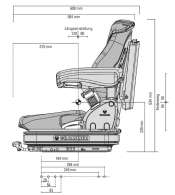

Primo XL 24V LF stof blauw/zwart - 53042

Art.nr.	53042
SACH nummer / Materiaal nummer	1293478
Benennung nummer	MSG75GL/521
EAN 13	8712418322699
Gewicht (kg)	40.000000
Serie	Luxe
Zitbreedte	470 mm
Veersysteem	Luchtvering
Veersysteem voltage	24 Volt
Veersysteem versterkt	Nee
Veerweg	110 mm
Zijdelingse-horizontaal-vering	Nee
Lendesteun	Mechanisch
Fréquence basse	Ja
Langsverstelling	210 mm
Langshorizontaalvering	Nee
Gewichtsindeling	Handmatig
Hoogte instelling	80 mm
Type hoogte instelling	Traploos
Rugleuningneiginginstelling	Ja
rugverlenging ondersteuning	Nee
Rugverlenging, inschuifbaar	Ja
Kopsteun	Nee
Armleuning neiginginstelbaar	Nee
Zijdelingse contouraanpassing	Nee
Langsverstelling kogelgelagerd	Nee
Gewichtsbereik	45-170 kg

Nekkussen	Nee
Zitdiepte- en neigingsverstelling	Nee
Zitverwarming	Nee
Veiligheidsgordel	Ja
Type veiligheidsgordel	duo-sensitive
Draaiplaat	Nee
APS (automatisch positoneringsysteem)	Nee
Demper	Niet-instelbaar
Bekleding	Stof
Kleur stof	Zwart
Documententas	Nee
Zitschakelaar	Ja
Stuurbakken	Nee
Console voorgemonteerd	Nee
Bagagenet	Nee
Microfoonhouder	Nee
Konsole draaibaar	Nee
Zithoek instelling	Nee
Gordelstraffer	Nee