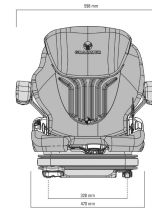

Primo XL 24V LF stof blauw/zwart - 53042

Art.nr.	53042
SACH nummer / Materiaal nummer	1293478
Benennung nummer	MSG75GL/521
EAN 13	8712418322699
Gewicht (kg)	40.000000
Serie	Luxe
Zitbreedte	470 mm
Veersysteem	Luchtvering
Veersysteem voltage	24 Volt
Veersysteem versterkt	Nee
Veerweg	110 mm
Zijdelingse-horizontaal-vering	Nee
Lendesteun	Mechanisch
Fréquence basse	Ja
Langsverstelling	210 mm
Langshorizontaalvering	Nee
Gewichtsindeling	Handmatig
Hoogte instelling	80 mm
Type hoogte instelling	Traploos
Rugleuningneiginginstelling	Ja
rugverlenging ondersteuning	Nee
Rugverlenging, inschuifbaar	Ja
Kopsteun	Nee
Armleuning neiginginstelbaar	Nee
Zijdelingse contouraanpassing	Nee
Langsverstelling kogelgelagerd	Nee
Gewichtsbereik	45-170 kg

Nekkussen	Nee
Zitdiepte- en neigingsverstelling	Nee
Zitverwarming	Nee
Veiligheidsgordel	Ja
Type veiligheidsgordel	duo-sensitive
Draaiplaat	Nee
APS (automatisch positoneringsysteem)	Nee
Demper	Niet-instelbaar
Bekleding	Stof
Kleur stof	Zwart
Documententas	Nee
Zitschakelaar	Ja
Stuurbakken	Nee
Console voorgemonteerd	Nee
Bagagenet	Nee
Microfoonhouder	Nee
Konsole draaibaar	Nee
Zithoek instelling	Nee
Gordelstraffer	Nee