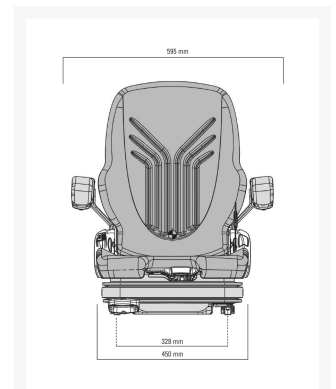

# Primo XXL 12V LF stof blauw/zwart - 53030

Artikelnummer	53030
SACH nummer / Materiaal nummer	1293476
Benennung nummer	MSG75GL/522
EAN 13	8712418309867
Gewicht (kg)	40.000000
Serie	Luxe
Zitbreedte	450 mm
Veersysteem	Luchtvering
Veersysteem voltage	12 V
Veersysteem versterkt	Nee
Veerweg	110 mm
Zijdelingse-horizontaal-vering	Nee
Lendesteun	Mechanisch
Fréquence basse (Hz)	Ja
Langsverstelling	210 mm
Langshorizontaalvering	Nee
Gewichtsindeling	Handmatig
Hoogte instelling	80 mm
Type hoogte instelling	Traploos
Rugleuningneiginginstelling	Ja
rugverlenging ondersteuning	Nee
Rugverlenging, inschuifbaar	Nee
Kopsteun	Nee
Armleuning neiginginstelbaar	Nee
Zijdelingse contouraanpassing	Nee
Langsverstelling kogelgelagerd	Nee
Gewichtsbereik	45-170 kg

Nekkussen	Nee
Zitdiepte- en neigingsverstelling	Nee
Zitverwarming	Nee
Veiligheidsgordel	Ja
Type veiligheidsgordel	Duo-sensitive
Draaiplaat	Nee
APS (automatisch positoneringsysteem)	Nee
Demper	Niet-instelbaar
Bekleding	Stof
Kleur stof	Zwart
Documententas	Nee
Zitschakelaar	Ja
Stuurbakken	Nee
Console voorgemonteerd	Nee
Bagagenet	Nee
Microfoonhouder	Nee
Konsole draaibaar	Nee
Zithoek instelling	Nee
Gordelstraffer	Nee