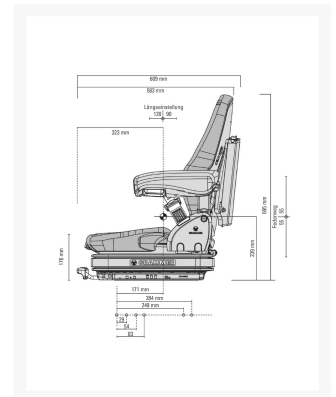

# Primo XXL 12V LF stof blauw/zwart - 53030

Artikelnummer	53030
SACH nummer / Materiaal nummer	1293476
Benennung nummer	MSG75GL/522
EAN 13	8712418309867
Gewicht (kg)	40.000000
Serie	Luxe
Zitbreedte	450 mm
Veersysteem	Luchtvering
Veersysteem voltage	12 V
Veersysteem versterkt	Nee
Veerweg	110 mm
Zijdelingse-horizontaal-vering	Nee
Lendesteun	Mechanisch
Fréquence basse (Hz)	Ja
Langsverstelling	210 mm
Langshorizontaalvering	Nee
Gewichtsindeling	Handmatig
Hoogte instelling	80 mm
Type hoogte instelling	Traploos
Rugleuningneiginginstelling	Ja
rugverlenging ondersteuning	Nee
Rugverlenging, inschuifbaar	Nee
Kopsteun	Nee
Armleuning neiginginstelbaar	Nee
Zijdelingse contouraanpassing	Nee
Langsverstelling kogelgelagerd	Nee
Gewichtsbereik	45-170 kg

Nekkussen	Nee
Zitdiepte- en neigingsverstelling	Nee
Zitverwarming	Nee
Veiligheidsgordel	Ja
Type veiligheidsgordel	Duo-sensitive
Draaiplaat	Nee
APS (automatisch positoneringsysteem)	Nee
Demper	Niet-instelbaar
Bekleding	Stof
Kleur stof	Zwart
Documententas	Nee
Zitschakelaar	Ja
Stuurbakken	Nee
Console voorgemonteerd	Nee
Bagagenet	Nee
Microfoonhouder	Nee
Konsole draaibaar	Nee
Zithoek instelling	Nee
Gordelstraffer	Nee