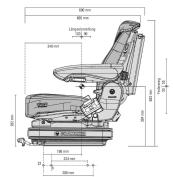

Primo Evolution 12 V zwart/ blauw stiksel

- 53041

Art.nr.	53041
SACH nummer / Materiaal nummer	1292329
Benennung nummer	MSG75EL/721
EAN 13	8712418309164
Gewicht (kg)	40.000000
Serie	Luxe
Zitbreedte	490 mm
Veersysteem	Luchtvering
Veersysteem voltage	12 Volt
Veersysteem versterkt	Nee
Veerweg	110 mm
Zijdelingse-horizontaal-vering	Nee
Lendesteun	Pneumatisch
Fréquence basse	Ja
Langsverstelling	210 mm
Langshorizontaalvering	Nee
Klimaatsysteem	Actief
Gewichtsindeling	Automatisch
Rugleuningneiginginstelling	Ja
rugverlenging ondersteuning	Nee
Rugverlenging, inschuifbaar	Ja
Kopsteun	Nee
Armluning neiginginstelbaar	Nee
Zijdelingse contouraanpassing	Nee
Langsverstelling kogelgelagerd	Nee
Gewichtsbereik	45-170 kg
Nekkussen	Nee

Zitdiepte- en neigingsverstelling	Ja
Zitverwarming	Ja
Veiligheidsgordel	Ja
Type veiligheidsgordel	duo-sensitive
Draaiplaat	Nee
APS (automatisch positoneringsysteem)	Nee
Demper	Niet-instelbaar
Bekleding	Stof
Kleur stof	Zwart/Wit
Documententas	Nee
Zitschakelaar	Nee
Stuurbakken	Nee
Console voorgemonteerd	Nee
Bagagenet	Nee
Microfoonhouder	Nee
Konsole draaibaar	Nee
Zithoek instelling	Nee
Gordelstraffer	Nee