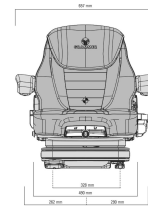

Primo Evolution 12 V zwart/ blauw stiksel

- 53041

Art.nr.	53041
SACH nummer / Materiaal nummer	1292329
Benennung nummer	MSG75EL/721
EAN 13	8712418309164
Gewicht (kg)	40.000000
Serie	Luxe
Zitbreedte	490 mm
Veersysteem	Luchtvering
Veersysteem voltage	12 Volt
Veersysteem versterkt	Nee
Veerweg	110 mm
Zijdelingse-horizontaal-vering	Nee
Lendesteun	Pneumatisch
Fréquence basse	Ja
Langsverstelling	210 mm
Langshorizontaalvering	Nee
Klimaatsysteem	Actief
Gewichtsindeling	Automatisch
Rugleuningneiginginstelling	Ja
rugverlenging ondersteuning	Nee
Rugverlenging, inschuifbaar	Ja
Kopsteun	Nee
Armluning neiginginstelbaar	Nee
Zijdelingse contouraanpassing	Nee
Langsverstelling kogelgelagerd	Nee
Gewichtsbereik	45-170 kg
Nekkussen	Nee

Zitdiepte- en neigingsverstelling	Ja
Zitverwarming	Ja
Veiligheidsgordel	Ja
Type veiligheidsgordel	duo-sensitive
Draaiplaat	Nee
APS (automatisch positoneringsysteem)	Nee
Demper	Niet-instelbaar
Bekleding	Stof
Kleur stof	Zwart/Wit
Documententas	Nee
Zitschakelaar	Nee
Stuurbakken	Nee
Console voorgemonteerd	Nee
Bagagenet	Nee
Microfoonhouder	Nee
Konsole draaibaar	Nee
Zithoek instelling	Nee
Gordelstraffer	Nee