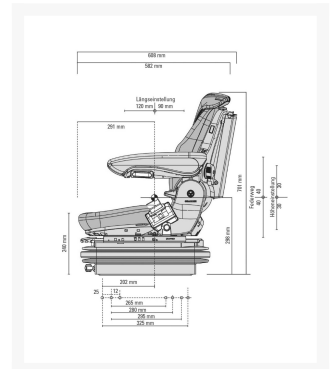

Maximo H M PVC + eindschakelaar met Gordel - 53090

Artikelnummer	53090
SACH nummer / Materiaal nummer	1012109
Benennung nummer	MSG85/721
EAN 13	8712418328639
Gewicht (kg)	40.000000
Serie	Luxe
Zitbreedte	480 mm
Veersysteem	Mechanisch
Veersysteem versterkt	Nee
Veerweg	80 mm
Zijdelingse-horizontaal-vering	Nee
Lendesteun	Mechanisch
Fréquence basse (Hz)	Nee
Langsverstelling	210 mm
Langshorizontaalvering	Ja
Gewichtsindeling	Handmatig
Hoogte instelling	60 mm
Type hoogte instelling	Traploos
Rugleuningneiginginstelling	Ja
rugverlenging ondersteuning	Nee
Rugverlenging, inschuifbaar	Nee
Kopsteun	Nee
ArMLEuning neiginginstelbaar	Nee
Zijdelingse contouraanpassing	Nee
Langsverstelling kogelgelagerd	Nee
Gewichtsbereik	50-130 kg
Nekkussen	Nee

Zitdiepte- en neigingsverstelling	Nee
Zitverwarming	Nee
Veiligheidsgordel	Ja
Type veiligheidsgordel	Duo-sensitive
Draaiplaat	Nee
APS (automatisch positoneringsysteem)	Nee
Demper	Niet-instelbaar
Bekleding	PVC
Kleur stof	Zwart
Documententas	Nee
Zitschakelaar	Nee
Stuurbakken	Nee
Console voorgemonteerd	Nee
Bagagenet	Nee
Microfoonhouder	Nee
Konsole draaibaar	Nee
Zithoek instelling	Nee
Gordelstraffer	Nee