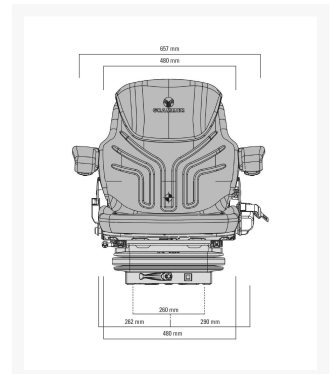

Maximo H M PVC + eindschakelaar met Gordel - 53090

Artikelnummer	53090
SACH nummer / Materiaal nummer	1012109
Benennung nummer	MSG85/721
EAN 13	8712418328639
Gewicht (kg)	40.000000
Serie	Luxe
Zitbreedte	480 mm
Veersysteem	Mechanisch
Veersysteem versterkt	Nee
Veerweg	80 mm
Zijdelingse-horizontaal-vering	Nee
Lendesteun	Mechanisch
Fréquence basse (Hz)	Nee
Langsverstelling	210 mm
Langshorizontaalvering	Ja
Gewichtsindeling	Handmatig
Hoogte instelling	60 mm
Type hoogte instelling	Traploos
Rugleuningneiginginstelling	Ja
rugverlenging ondersteuning	Nee
Rugverlenging, inschuifbaar	Nee
Kopsteun	Nee
ArMLEuning neiginginstelbaar	Nee
Zijdelingse contouraanpassing	Nee
Langsverstelling kogelgelagerd	Nee
Gewichtsbereik	50-130 kg
Nekkussen	Nee