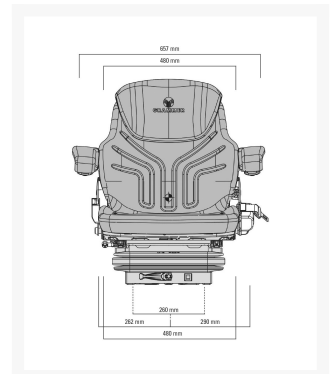

# Maximo H M Stof Blauw/zwart + eindschakelaar met Gordel - 53089

|                                |               |
|--------------------------------|---------------|
| Artikelnummer                  | 53089         |
| SACH nummer / Materiaal nummer | 1292206       |
| Benennung nummer               | MSG85/721     |
| EAN 13                         | 8712418328622 |
| Gewicht (kg)                   | 40.000000     |
| Serie                          | Luxe          |
| Zitbreedte                     | 480 mm        |
| Veersysteem                    | Mechanisch    |
| Veersysteem versterkt          | Nee           |
| Veerweg                        | 80 mm         |
| Zijdelingse-horizontaal-vering | Nee           |
| Lendesteun                     | Mechanisch    |
| Fréquence basse (Hz)           | Nee           |
| Langsverstelling               | 210 mm        |
| Langshorizontaalvering         | Ja            |
| Gewichtsindeling               | Handmatig     |
| Hoogte instelling              | 60 mm         |
| Type hoogte instelling         | Traploos      |
| Rugleuningneiginginstelling    | Ja            |
| rugverlenging ondersteuning    | Nee           |
| Rugverlenging, inschuifbaar    | Nee           |
| Kopsteun                       | Nee           |
| ArMLEuning neiginginstelbaar   | Nee           |
| Zijdelingse contouraanpassing  | Nee           |
| Langsverstelling kogelgelagerd | Nee           |
| Gewichtsbereik                 | 50-130 kg     |
| Nekkussen                      | Nee           |