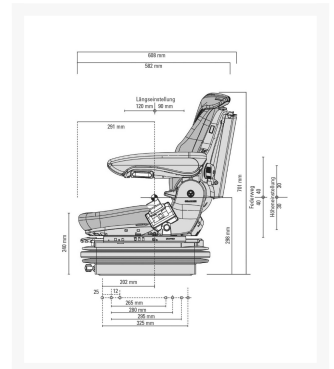

# Maximo H M Stof Blauw/zwart + eindschakelaar met Gordel - 53089

|                                |               |
|--------------------------------|---------------|
| Artikelnummer                  | 53089         |
| SACH nummer / Materiaal nummer | 1292206       |
| Benennung nummer               | MSG85/721     |
| EAN 13                         | 8712418328622 |
| Gewicht (kg)                   | 40.000000     |
| Serie                          | Luxe          |
| Zitbreedte                     | 480 mm        |
| Veersysteem                    | Mechanisch    |
| Veersysteem versterkt          | Nee           |
| Veerweg                        | 80 mm         |
| Zijdelingse-horizontaal-vering | Nee           |
| Lendesteun                     | Mechanisch    |
| Fréquence basse (Hz)           | Nee           |
| Langsverstelling               | 210 mm        |
| Langshorizontaalvering         | Ja            |
| Gewichtsindeling               | Handmatig     |
| Hoogte instelling              | 60 mm         |
| Type hoogte instelling         | Traploos      |
| Rugleuningneiginginstelling    | Ja            |
| rugverlenging ondersteuning    | Nee           |
| Rugverlenging, inschuifbaar    | Nee           |
| Kopsteun                       | Nee           |
| ArMLEuning neiginginstelbaar   | Nee           |
| Zijdelingse contouraanpassing  | Nee           |
| Langsverstelling kogelgelagerd | Nee           |
| Gewichtsbereik                 | 50-130 kg     |
| Nekkussen                      | Nee           |