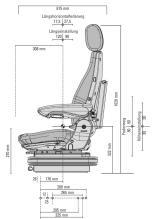

Actimo M PVC - 54113

Art.nr.	54113
SACH nummer / Materiaal nummer	143734
Benennung nummer	MSG85/722
EAN 13	8712418016710
Gewicht (kg)	50.000000
Serie	Luxe
Zitbreedte	490 mm
Veersysteem	Mechanisch
Veersysteem versterkt	Nee
Veerweg	100 mm
Zijdelingse-horizontaal-vering	Nee
Lendesteun	Mechanisch
Fréquence basse	Nee
Langsverstelling	210 mm
Langshorizontaalvering	Nee
Gewichtsindeling	Handmatig
Hoogte instelling	60 mm
Type hoogte instelling	Traploos
Rugleuningneiginginstelling	Ja
rugverlenging ondersteuning	Nee
Rugverlenging, inschuifbaar	Nee
Kopsteun	Nee
Armleuning neiginginstelbaar	Nee
Zijdelingse contouraanpassing	Nee
Langsverstelling kogelgelagerd	Nee
Gewichtsbereik	50-130 kg
Nekkussen	Nee

Zitdiepte- en neigingsverstelling	Ja
Zitverwarming	Nee
Veiligheidsgordel	Nee
Draaiplaat	Nee
APS (automatisch positoneringsysteem)	Nee
Demper	Niet-instelbaar
Bekleding	PVC
Kleur stof	Zwart
Documententas	Nee
Zitschakelaar	Nee
Stuurbakken	Nee
Console voorgemonteerd	Nee
Bagagenet	Nee
Microfoonhouder	Nee
Konsole draaibaar	Nee
Zithoek instelling	Nee
Gordelstraffer	Nee