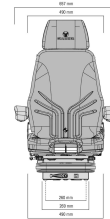

Actimo M PVC - 54113

Art.nr.	54113
SACH nummer / Materiaal nummer	143734
Benennung nummer	MSG85/722
EAN 13	8712418016710
Gewicht (kg)	50.000000
Serie	Luxe
Zitbreedte	490 mm
Veersysteem	Mechanisch
Veersysteem versterkt	Nee
Veerweg	100 mm
Zijdelingse-horizontaal-vering	Nee
Lendesteun	Mechanisch
Fréquence basse	Nee
Langsverstelling	210 mm
Langshorizontaalvering	Nee
Gewichtsindeling	Handmatig
Hoogte instelling	60 mm
Type hoogte instelling	Traploos
Rugleuningneiginginstelling	Ja
rugverlenging ondersteuning	Nee
Rugverlenging, inschuifbaar	Nee
Kopsteun	Nee
Armleuning neiginginstelbaar	Nee
Zijdelingse contouraanpassing	Nee
Langsverstelling kogelgelagerd	Nee
Gewichtsbereik	50-130 kg
Nekkussen	Nee

Zitdiepte- en neigingsverstelling	Ja
Zitverwarming	Nee
Veiligheidsgordel	Nee
Draaiplaat	Nee
APS (automatisch positoneringsysteem)	Nee
Demper	Niet-instelbaar
Bekleding	PVC
Kleur stof	Zwart
Documententas	Nee
Zitschakelaar	Nee
Stuurbakken	Nee
Console voorgemonteerd	Nee
Bagagenet	Nee
Microfoonhouder	Nee
Konsole draaibaar	Nee
Zithoek instelling	Nee
Gordelstraffer	Nee