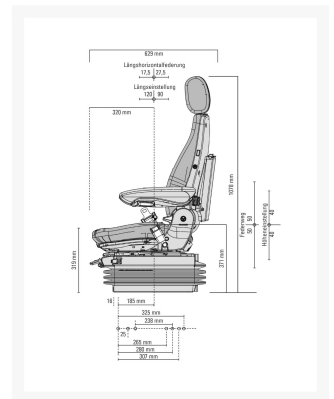

Actimo XL stof geel/zwart 12 V - 56121

Artikelnummer	56121
SACH nummer / Materiaal nummer	1294557
Benennung nummer	MSG95A/722
EAN 13	8712418328486
Gewicht (kg)	50.000000
Serie	Luxe
Zitbreedte	490 mm
Veersysteem	Luchtvering
Veersysteem voltage	12 V
Veersysteem versterkt	Nee
Veerweg	100 mm
Zijdelingse-horizontaal-vering	Nee
Lendesteun	Pneumatisch
Fréquence basse (Hz)	Nee
Langsverstelling	210 mm
Langshorizontaalvering	Ja
Gewichtsindeling	Automatisch
Hoogte instelling	80 mm
Type hoogte instelling	Traploos
Rugleuningneiginginstelling	Ja
rugverlenging ondersteuning	Nee
Rugverlenging, inschuifbaar	Nee
Kopsteun	Nee
Armleuning neiginginstelbaar	Nee
Zijdelingse contouraanpassing	Nee
Langsverstelling kogelgelagerd	Nee
Gewichtsbereik	50-130 kg

Nekkussen	Nee
Zitdiepte- en neigingsverstelling	Ja
Zitverwarming	Nee
Veiligheidsgordel	Nee
Draaiplaat	Nee
APS (automatisch positoneringsysteem)	Nee
Demper	Instelbaar
Bekleding	Stof
Kleur stof	Geel/zwart
Documententas	Nee
Zitschakelaar	Nee
Stuurbakken	Nee
Console voorgemonteerd	Nee
Bagagenet	Nee
Microfoonhouder	Nee
Konsole draaibaar	Nee
Zithoek instelling	Nee
Gordelstraffer	Nee