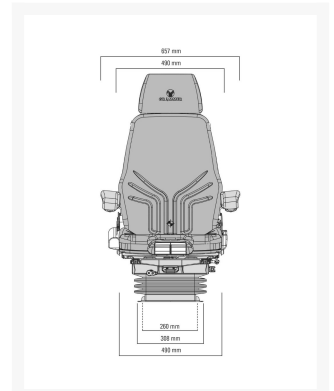

Actimo XL stof geel/zwart 12 V - 56121

Artikelnummer	56121
SACH nummer / Materiaal nummer	1294557
Benennung nummer	MSG95A/722
EAN 13	8712418328486
Gewicht (kg)	50.000000
Serie	Luxe
Zitbreedte	490 mm
Veersysteem	Luchtvering
Veersysteem voltage	12 V
Veersysteem versterkt	Nee
Veerweg	100 mm
Zijdelingse-horizontaal-vering	Nee
Lendesteun	Pneumatisch
Fréquence basse (Hz)	Nee
Langsverstelling	210 mm
Langshorizontaalvering	Ja
Gewichtsindeling	Automatisch
Hoogte instelling	80 mm
Type hoogte instelling	Traploos
Rugleuningneiginginstelling	Ja
rugverlenging ondersteuning	Nee
Rugverlenging, inschuifbaar	Nee
Kopsteun	Nee
Armleuning neiginginstelbaar	Nee
Zijdelingse contouraanpassing	Nee
Langsverstelling kogelgelagerd	Nee
Gewichtsbereik	50-130 kg