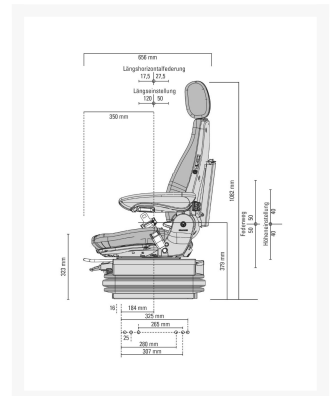

Actimo XXL MSG97 24V stof Geel/zwart - 54221

Artikelnummer	54221
SACH nummer / Materiaal nummer	1160426
EAN 13	8712418169188
Gewicht (kg)	56.000000
Zitbreedte	490 mm
Veersysteem	Luchtvering extra breed
Veersysteem voltage	24 V
Veersysteem versterkt	Ja
Veerweg	100 mm
Zijdelingse-horizontaal-vering	Nee
Lendesteun	Pneumatisch
Fréquence basse (Hz)	Ja
Langsverstelling	170 mm
Langshorizontaalvering	Ja
Klimaatsysteem	Passief
Gewichtsindeling	Automatisch
Hoogte instelling	80 mm
Type hoogte instelling	Traploos
Rugleuningneiginginstelling	Ja
rugverlenging ondersteuning	Nee
Rugverlenging, inschuifbaar	Nee
Kopsteun	Ja
ArMLEuning neiginginstelbaar	Nee
Zijdelingse contouraanpassing	Nee
Langsverstelling kogelgelagerd	Nee
Gewichtsbereik	50-130 kg
Nekkussen	Nee

Zitdiepte- en neigingsverstelling	Ja
Zitverwarming	Ja
Veiligheidsgordel	Nee
Draaiplaat	Nee
APS (automatisch positoneringsysteem)	Ja
Demper	Instelbaar
Bekleding	Stof
Kleur stof	Geel/zwart
Documententas	Nee
Zitschakelaar	Nee
Stuurbakken	Nee
Console voorgemonteerd	Nee
Bagagenet	Nee
Microfoonhouder	Nee
Konsole draaibaar	Nee
Zithoek instelling	Nee
Gordelstraffer	Nee