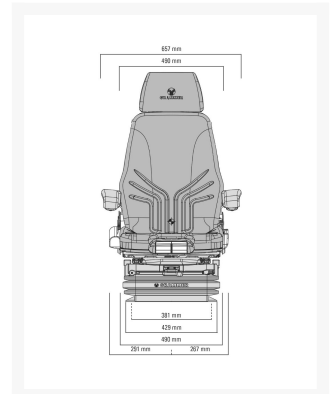

Actimo XXL MSG97 24V stof Geel/zwart - 54221

Artikelnummer	54221
SACH nummer / Materiaal nummer	1160426
EAN 13	8712418169188
Gewicht (kg)	56.000000
Zitbreedte	490 mm
Veersysteem	Luchtvering extra breed
Veersysteem voltage	24 V
Veersysteem versterkt	Ja
Veerweg	100 mm
Zijdelingse-horizontaal-vering	Nee
Lendesteun	Pneumatisch
Fréquence basse (Hz)	Ja
Langsverstelling	170 mm
Langshorizontaalvering	Ja
Klimaatsysteem	Passief
Gewichtsindeling	Automatisch
Hoogte instelling	80 mm
Type hoogte instelling	Traploos
Rugleuningneiginginstelling	Ja
rugverlenging ondersteuning	Nee
Rugverlenging, inschuifbaar	Nee
Kopsteun	Ja
ArMLEuning neiginginstelbaar	Nee
Zijdelingse contouraanpassing	Nee
Langsverstelling kogelgelagerd	Nee
Gewichtsbereik	50-130 kg
Nekkussen	Nee

Zitdiepte- en neigingsverstelling	Ja
Zitverwarming	Ja
Veiligheidsgordel	Nee
Draaiplaat	Nee
APS (automatisch positoneringsysteem)	Ja
Demper	Instelbaar
Bekleding	Stof
Kleur stof	Geel/zwart
Documententas	Nee
Zitschakelaar	Nee
Stuurbakken	Nee
Console voorgemonteerd	Nee
Bagagenet	Nee
Microfoonhouder	Nee
Konsole draaibaar	Nee
Zithoek instelling	Nee
Gordelstraffer	Nee