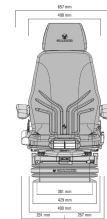

Actimo XXL MSG97 24V stof Geel/zwart - 54221

Art.nr.	54221
SACH nummer / Materiaal nummer	1160426
EAN 13	8712418169188
Gewicht (kg)	56.000000
Zitbreedte	490 mm
Veersysteem	Luchtvering extra breed
Veersysteem voltage	24 V
Veersysteem versterkt	Ja
Veerweg	100 mm
Zijdelingse-horizontaal-vering	Nee
Lendesteun	Pneumatisch
Fréquence basse	Ja
Langsverstelling	170 mm
Langshorizontaalvering	Ja
Klimaatsysteem	Passief
Gewichtsindeling	Automatisch
Hoogte instelling	80 mm
Type hoogte instelling	Traploos
Rugleuningneiginginstelling	Ja
rugverlenging ondersteuning	Nee
Rugverlenging, inschuifbaar	Nee
Kopsteun	Ja
ArMLEuning neiginginstelbaar	Nee
Zijdelingse contouraanpassing	Nee
Langsverstelling kogelgelagerd	Nee
Gewichtsbereik	50-130 kg
Nekkussen	Nee

Zitdiepte- en neigingsverstelling	Ja
Zitverwarming	Ja
Veiligheidsgordel	Nee
Draaiplaat	Nee
APS (automatisch positoneringsysteem)	Ja
Demper	Instelbaar
Bekleding	Stof
Kleur stof	Geel/zwart
Documententas	Nee
Zitschakelaar	Nee
Stuurbakken	Nee
Console voorgemonteerd	Nee
Bagagenet	Nee
Microfoonhouder	Nee
Konsole draaibaar	Nee
Zithoek instelling	Nee
Gordelstraffer	Nee