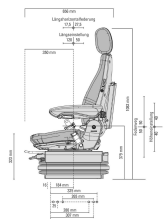

Actimo XXL MSG97 24V stof Geel/zwart - 54221

Art.nr.	54221
SACH nummer / Materiaal nummer	1160426
EAN 13	8712418169188
Gewicht (kg)	56.000000
Zitbreedte	490 mm
Veersysteem	Luchtvering extra breed
Veersysteem voltage	24 V
Veersysteem versterkt	Ja
Veerweg	100 mm
Zijdelingse-horizontaal-vering	Nee
Lendesteun	Pneumatisch
Fréquence basse	Ja
Langsverstelling	170 mm
Langshorizontaalvering	Ja
Klimaatsysteem	Passief
Gewichtsindeling	Automatisch
Hoogte instelling	80 mm
Type hoogte instelling	Traploos
Rugleuningneiginginstelling	Ja
rugverlenging ondersteuning	Nee
Rugverlenging, inschuifbaar	Nee
Kopsteun	Ja
ArMLEuning neiginginstelbaar	Nee
Zijdelingse contouraanpassing	Nee
Langsverstelling kogelgelagerd	Nee
Gewichtsbereik	50-130 kg
Nekkussen	Nee

Zitdiepte- en neigingsverstelling	Ja
Zitverwarming	Ja
Veiligheidsgordel	Nee
Draaiplaat	Nee
APS (automatisch positoneringsysteem)	Ja
Demper	Instelbaar
Bekleding	Stof
Kleur stof	Geel/zwart
Documententas	Nee
Zitschakelaar	Nee
Stuurbakken	Nee
Console voorgemonteerd	Nee
Bagagenet	Nee
Microfoonhouder	Nee
Konsole draaibaar	Nee
Zithoek instelling	Nee
Gordelstraffer	Nee