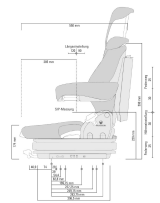

Primo T Professional S PVC - 53008

Art.nr.	53008
SACH nummer / Materiaal nummer	1212687
Benennung nummer	MSG75GL/511
EAN 13	8712418328509
Gewicht (kg)	35.000000
Serie	Luxe
Zitbreedte	400 mm
Veersysteem	Luchtvering
Veersysteem voltage	12 V
Veersysteem versterkt	Nee
Veerweg	110 mm
Zijdelingse-horizontaal-vering	Nee
Lendesteun	Mechanisch
Fréquence basse	Nee
Langsverstelling	210 mm
Langshorizontaalvering	Nee
Gewichtsindeling	Automatisch
Hoogte instelling	60 mm
Type hoogte instelling	Traploos
Rugleuningneiginginstelling	Ja
rugverlenging ondersteuning	Nee
Rugverlenging, inschuifbaar	Ja
Kopsteun	Nee
Armleuning neiginginstelbaar	Nee
Zijdelingse contouraanpassing	Nee
Langsverstelling kogelgelagerd	Nee
Gewichtsbereik	45-170 kg

Nekkussen	Nee
Zitdiepte- en neigingsverstelling	Nee
Zitverwarming	Nee
Veiligheidsgordel	Nee
Draaiplaat	Nee
APS (automatisch positoneringsysteem)	Nee
Demper	Niet-instelbaar
Bekleding	PVC
Kleur stof	Zwart
Documententas	Nee
Zitschakelaar	Nee
Stuurbakken	Nee
Console voorgemonteerd	Nee
Bagagenet	Nee
Microfoonhouder	Nee
Konsole draaibaar	Nee
Zithoek instelling	Nee
Gordelstraffer	Nee