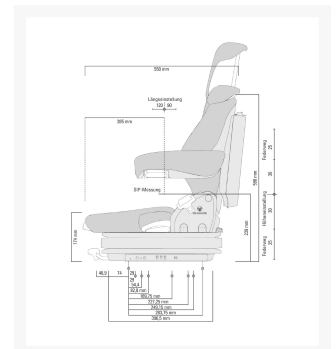

Primo T Professional M stof Agri - 53005

Artikelnummer	53005
SACH nummer / Materiaal nummer	1291749
Benennung nummer	MSG75GL/521
EAN 13	8712418328462
Gewicht (kg)	35.000000
Serie	Luxe
Zitbreedte	450 mm
Veersysteem	Luchtvering
Veersysteem voltage	12 V
Veersysteem versterkt	Nee
Veerweg	110 mm
Zijdelingse-horizontaal-vering	Nee
Lendesteun	Mechanisch
Fréquence basse (Hz)	Nee
Langsverstelling	210 mm
Langshorizontaalvering	Nee
Gewichtsindeling	Automatisch
Hoogte instelling	60 mm
Type hoogte instelling	Traploos
Rugleuningneiginginstelling	Ja
rugverlenging ondersteuning	Nee
Rugverlenging, inschuifbaar	Ja
Kopsteun	Nee
Armleuning neiginginstelbaar	Nee
Zijdelingse contouraanpassing	Nee
Langsverstelling kogelgelagerd	Nee
Gewichtsbereik	45-170 kg