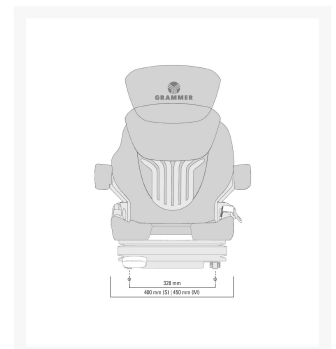

Primo T Professional M stof Agri - 53005

Artikelnummer	53005
SACH nummer / Materiaal nummer	1291749
Benennung nummer	MSG75GL/521
EAN 13	8712418328462
Gewicht (kg)	35.000000
Serie	Luxe
Zitbreedte	450 mm
Veersysteem	Luchtvering
Veersysteem voltage	12 V
Veersysteem versterkt	Nee
Veerweg	110 mm
Zijdelingse-horizontaal-vering	Nee
Lendesteun	Mechanisch
Fréquence basse (Hz)	Nee
Langsverstelling	210 mm
Langshorizontaalvering	Nee
Gewichtsindeling	Automatisch
Hoogte instelling	60 mm
Type hoogte instelling	Traploos
Rugleuningneiginginstelling	Ja
rugverlenging ondersteuning	Nee
Rugverlenging, inschuifbaar	Ja
Kopsteun	Nee
Armleuning neiginginstelbaar	Nee
Zijdelingse contouraanpassing	Nee
Langsverstelling kogelgelagerd	Nee
Gewichtsbereik	45-170 kg